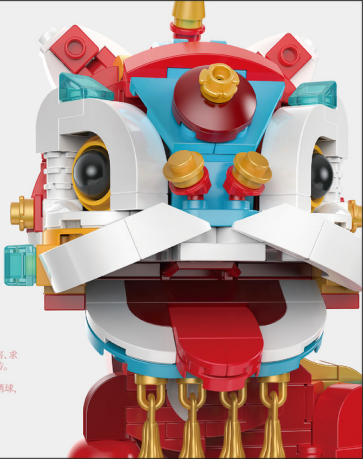

吉祥如意

纳福醒狮

自古以来，醒狮被认为是驱邪避害的祥瑞物。狮子是中国人心目中的瑞兽，象征着吉祥如意，舞狮活动寄托着人们消灾除害、求吉纳福的美好愿望。每逢节庆或重大活动，必有舞狮助兴，长盛不衰，历代相传。

纳福醒狮配以大红的狮身，寓意鸿运高照、鸿福降临。姿态上，醒狮脚踩绣球，摇尾晃脑，嘴巴微张，如此一副憨萌俏皮之态让人心生喜爱。

招财麒麟

Lucky kirin

战国时期,《公羊传》记载:“麟者,仁兽也。”

麒麟作为上古神兽,是我们最熟悉的瑞兽之一。所谓“麒麟踏祥云,人间百难消”,中国民俗认为麒麟象征吉祥,能镇宅辟邪、催生财富,带来好运势。